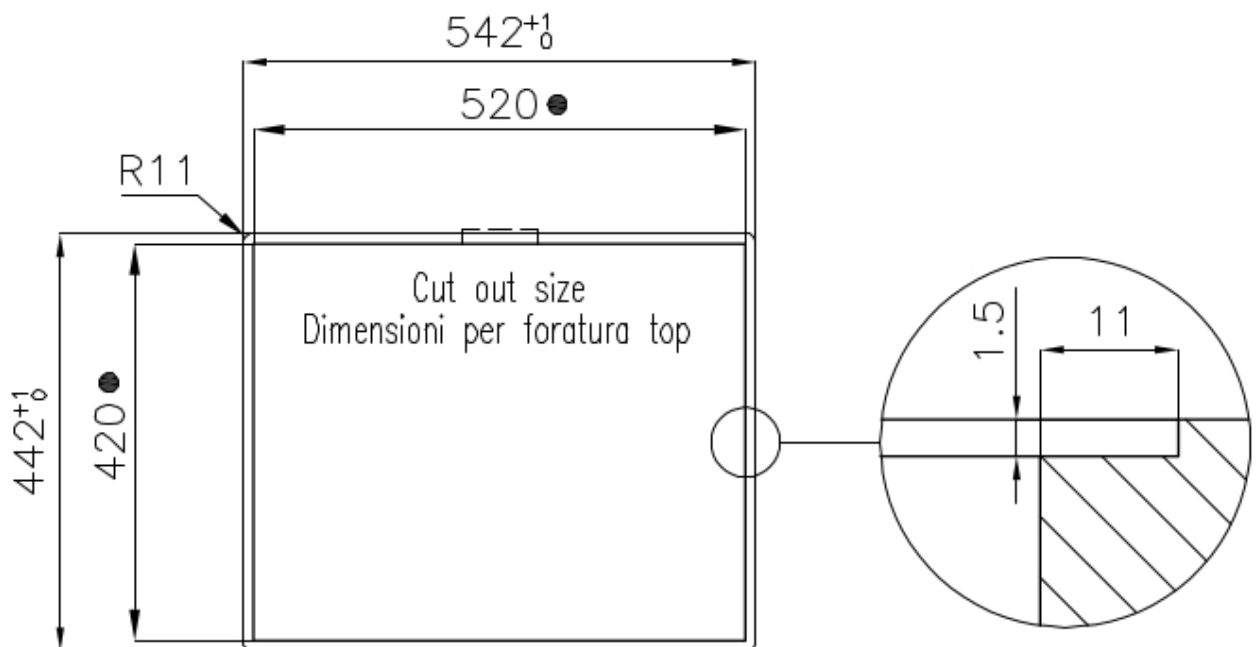

- Built-in cut out for FTS – Foratura per installazione FTS

ACCESSORI OPZIONALI